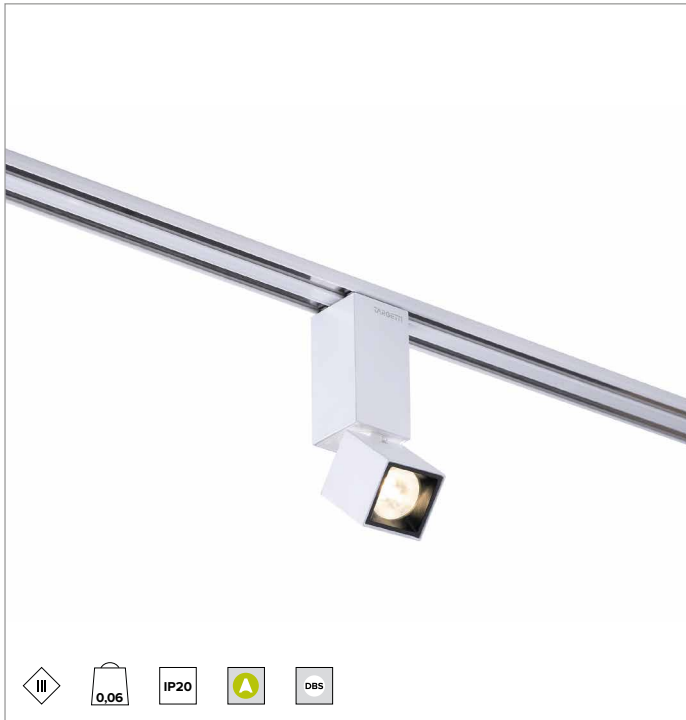

1T7971CA | OZ Einzelbeleuchtungsmodul Magnetisches LED-Lichtmodul mit Niederspannung, ausrichtbar

Die fotometrischen Werte der Leuchte sind auf den folgenden Seiten aufgeführt

Alle Daten auf der Maßzeichnung sind in mm angegeben.

Ähnliche Farbtemperatur: 3500K

SDCM: 2

Lebensdauer (L80/B10): >50000h tq +25°C

BELEUCHUNGSTECHNISCHE MERKMALE

Optisches System bestehend aus spiegelndem, anodisiertem Aluminium, Linse Lens Vector (Linse aus Glas mit Flüssigkristallen, die die Lichtstreuung und den Abstrahlwinkel durch elektronische Steuerung regeln) und holographischem Filter; UGR<22 (EN12464-1).

MECHANISCHE MERKMALE

Gehäuse aus weiß lackiertem Druckguss-Aluminium. Ausrichtbare Leuchte, 25x25mm. Ausrichtungsmöglichkeit des Gehäuses um 0° +90° auf vertikaler und 358° auf horizontaler Ebene.

Farbe und Oberfläche: Kreideweiß

Abmessungen: 25x25mm

Gewicht: 0,062Kg

Version: SCHWENKBAR CASAMBI

Schutzart: IP20

ELEKTRISCHE MERKMALE

Leistungsaufnahme der Leuchte: 3W

Betriebsgerät: 48Vdc

Schutzklasse: SCHUTZKLASSE 3