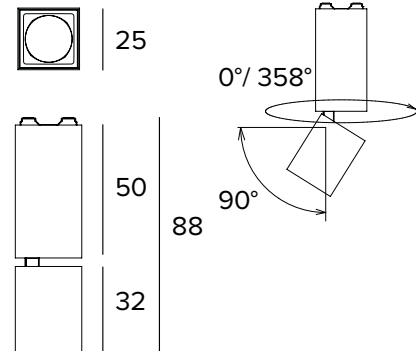

Alle Daten auf der Maßzeichnung sind in mm angegeben.

LICHTQUELLE

Höchst effizienter LED-Emitter Ra90.

Die Energieeffizienzklasse des Produkts: F

Nennleistung: 2,1W

Nenn-Lichtstrom: 243lm

Farbwiedergabeindex: 90

Rf: 91,4

Rg: 103,9

Ähnliche Farbtemperatur: 3500K

SDCM: 2

Lebensdauer (L80/B10): >50000h tq +25°C

BELEUCHUNGSTECHNISCHE MERKMALE

Optisches System bestehend aus spiegelndem, anodisiertem Aluminium, Linse Lens Vector (Linse aus Glas mit Flüssigkristallen, die die Lichtstreuung und den Abstrahlwinkel durch elektronische Steuerung regeln) und holographischem Filter; UGR<22 (EN12464-1).

Optik: DBS

Abstrahlwinkel: SP-FL

Optische Effizienz: Siehe Fotometrien

Leuchten-Lichtstrom: Siehe Fotometrien

Lichtausbeute: Siehe Fotometrien

Fotobiologische Sicherheit: Risikogruppe 1 (RG 1 = geringes Risiko)

MECHANISCHE MERKMALE

Gehäuse aus weiß lackiertem Druckguss-Aluminium. Ausrichtbare Leuchte, 25x25mm. Ausrichtungsmöglichkeit des Gehäuses um 0° +90° auf vertikaler und 358° auf horizontaler Ebene.

Farbe und Oberfläche: Kreideweiß

Abmessungen: 25x25mm

Gewicht: 0,062Kg

Version: SCHWENKBAR CASAMBI

Schutzart: IP20

ELEKTRISCHE MERKMALE

Leistungsaufnahme der Leuchte: 3W

Betriebsgerät: 48Vdc

Schutzklasse: SCHUTZKLASSE 3

Klasse F: JA

Umgebungstemperaturen: 0°C / +25°C

INSTALLATION

Extrem schnelles, vielseitiges und einfaches System zur mechanischen Befestigung und Stromversorgung über Magnete, die bei allen Versionen die Funktion haben, die Leuchte auf der Power Track-Schiene zu halten und das Produkt mit Strom zu versorgen.

HINWEISE

Version mit DBS-Technologie (Dynamic Beam Shaper). Die 110-277Vac Version ist auf Anfrage erhältlich. Inbetriebnahme des Steuerungssystems über eine kostenlose APP; der Einsatz eines spezialisierten Technikers kann auf Anfrage angeboten werden.

GARANTIE

5 Jahre.

HINWEISE

Leuchte für die Entsorgung/Recycling am Ende der Lebensdauer konzipiert. Austauschbare (nur LED) Lichtquelle durch einen Fachmann. Austauschbare Vorschaltgeräte durch einen Fachmann.

Aus Gründen der technologischen Entwicklung der elektronischen Bauteile unterliegen die aufgeführten Daten eventuellen Aktualisierungen. Daher muss bei der Bestellung eine Bestätigung angefordert werden. Der Lichtstrom und die elektrische Leistung weisen einen Toleranzbereich von +/-10% im Vergleich zum angezeigten Wert auf. Tq bei +25 °C auf (CIE 121).

Technische Änderungen vorbehalten.

Targetti Sankey S.r.l.
Via Pratese, 164
50145 Firenze - Italy
Tel: +39 055 37911
targetti.com
targetti@targetti.com

CCIAA Firenze
Share Capital:
€ 500.000,00
VAT N. (IT):
01537660480
R.E.A: FI-275656

TARGETTI